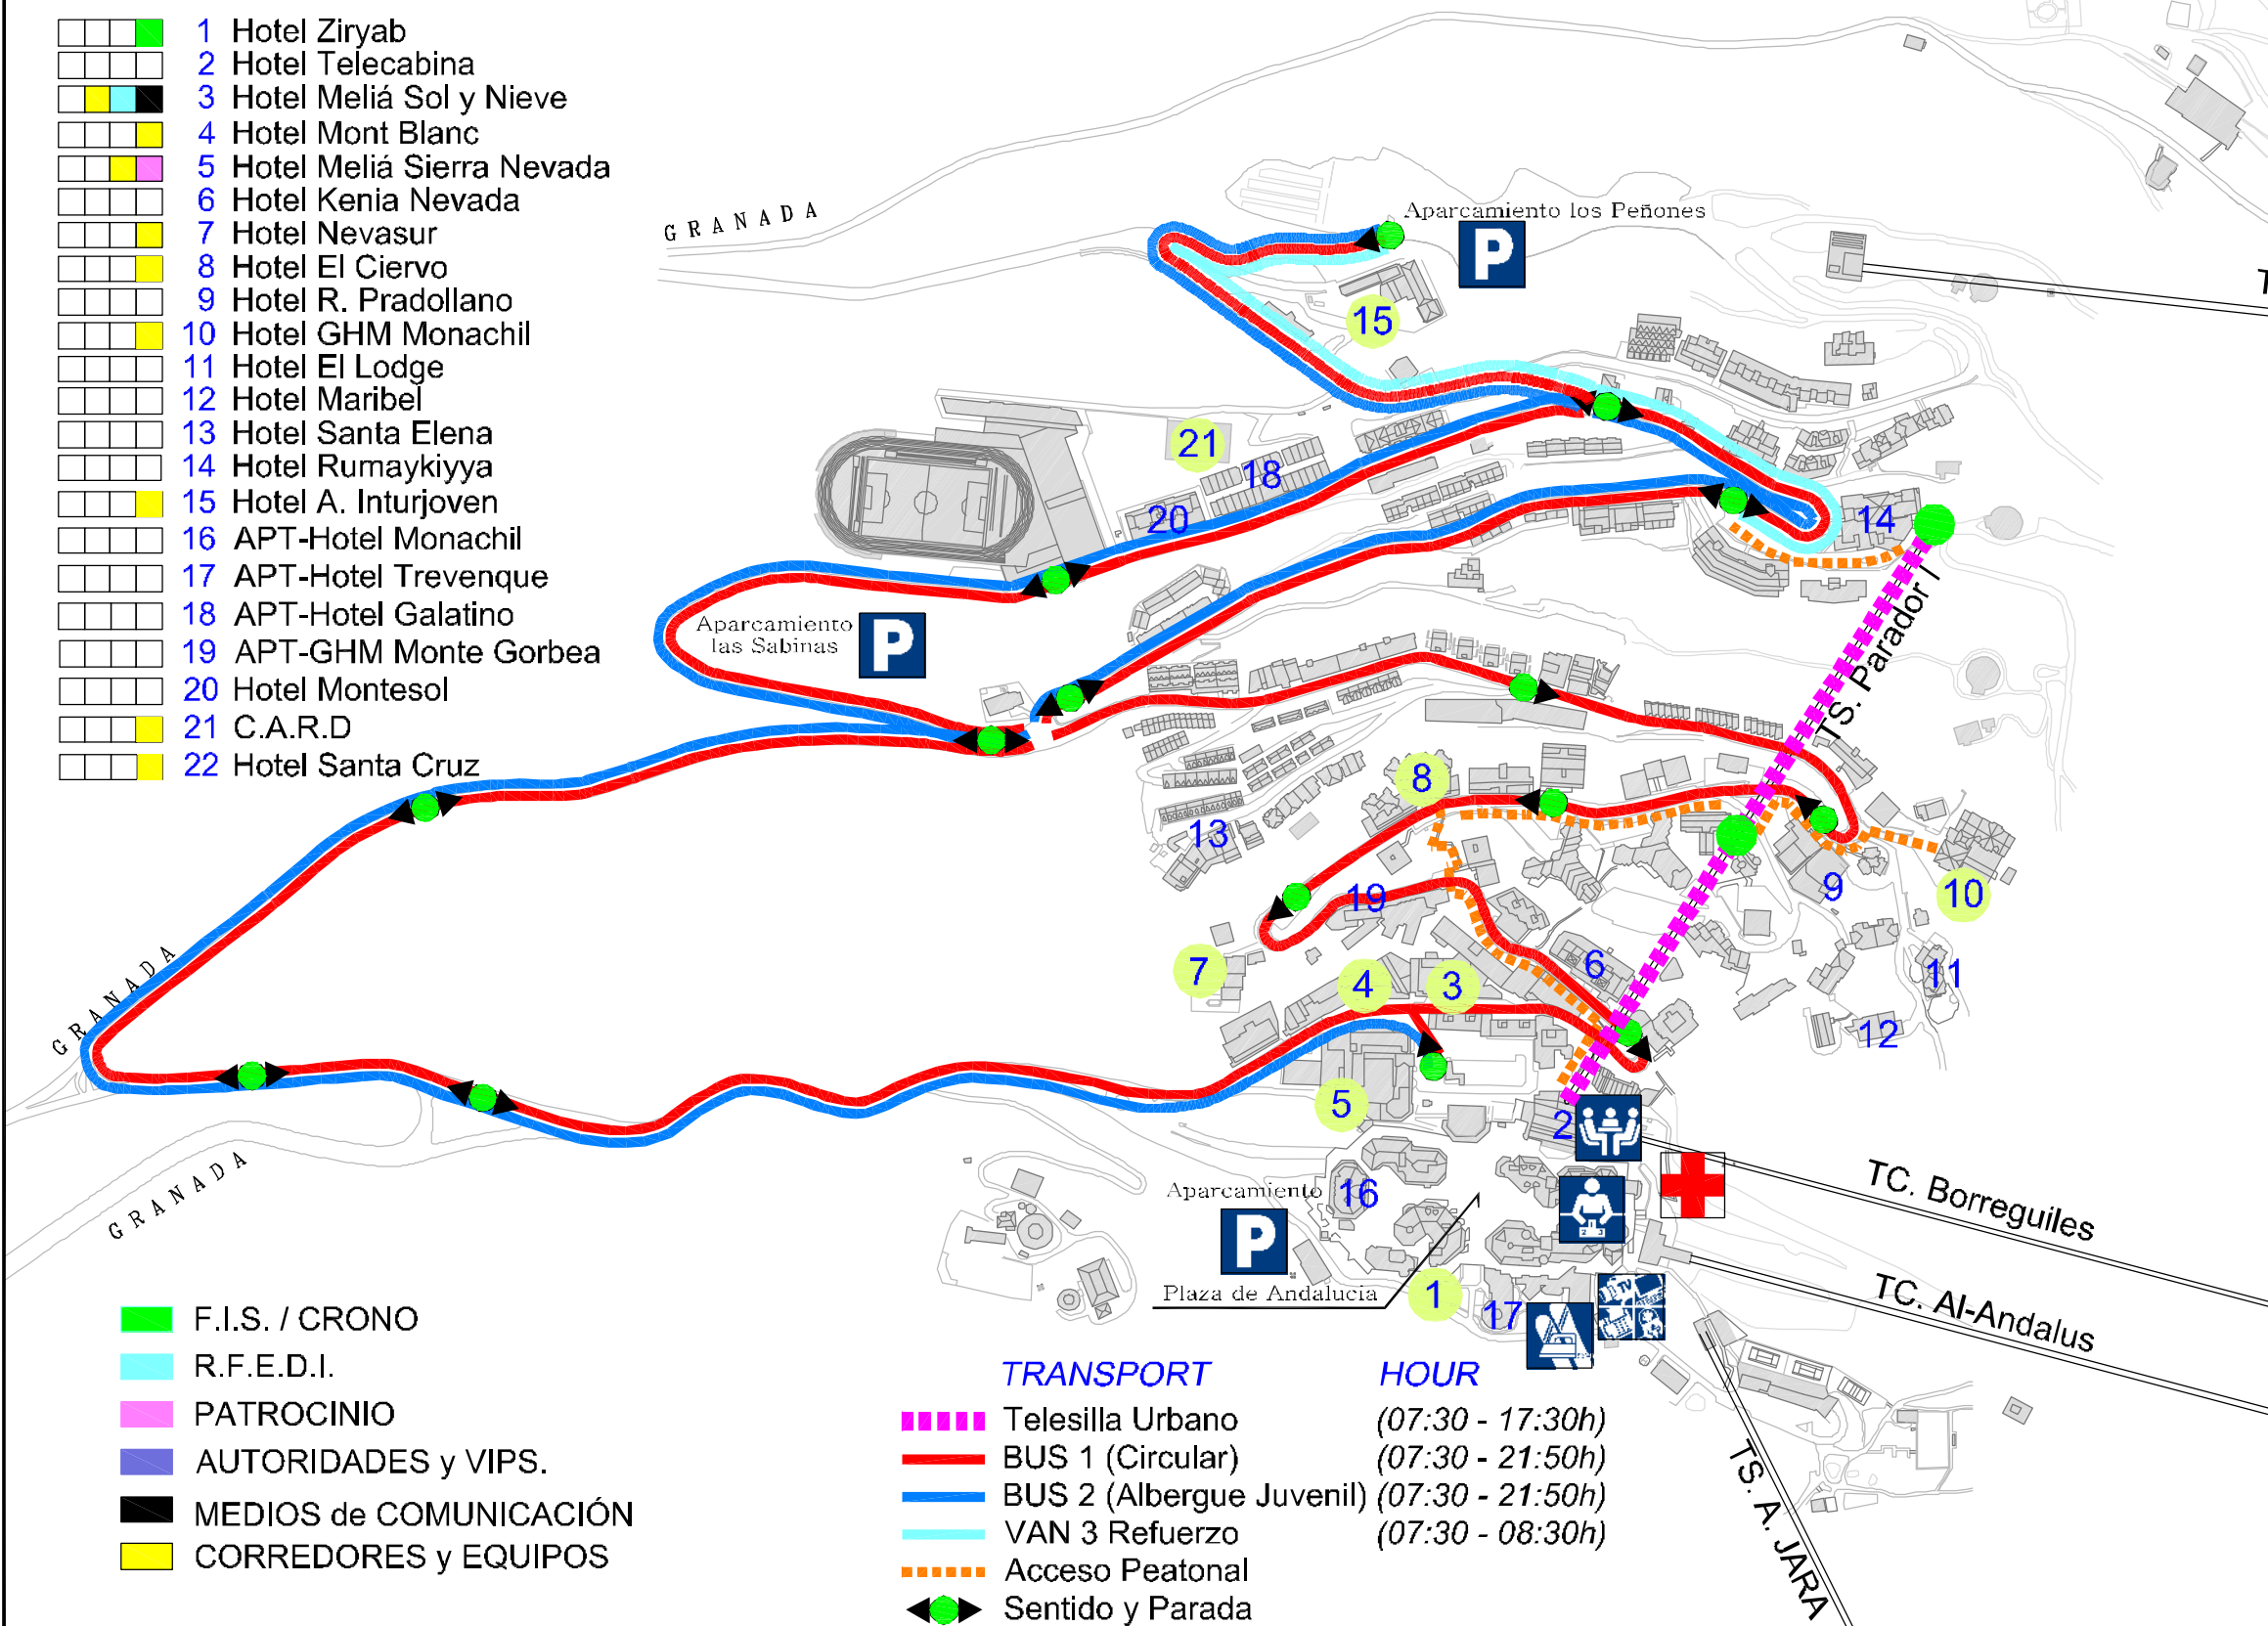

Urbanización / Village Area -- Hoteles Oficiales / Oficial Hoteles

# Sierra Nevada

## SITUACIÓN de ALOJAMIENTOS

- 1 Hotel Ziryab
- 2 Hotel Telecabina
- 3 Hotel Meliá Sol y Nieve
- 4 Hotel Mont Blanc
- 5 Hotel Meliá Sierra Nevada
- 6 Hotel Kenia Nevada
- 7 Hotel Nevasur
- 8 Hotel El Ciervo
- 9 Hotel R. Pradollano
- 10 Hotel GHM Monachil
- 11 Hotel El Lodge
- 12 Hotel Maribel
- 13 Hotel Santa Elena
- 14 Hotel Rumaykiyya
- 15 Hotel A. Inturjoven
- 16 APT-Hotel Monachil
- 17 APT-Hotel Trevenque
- 18 APT-Hotel Galatino
- 19 APT-GHM Monte Gorbea
- 20 Hotel Montesol
- 21 C.A.R.D
- 22 Hotel Santa Cruz

- F.I.S. / CRONO
- R.F.E.D.I.
- PATROCINIO
- AUTORIDADES y VIPS.
- MEDIOS de COMUNICACIÓN
- CORREDORES y EQUIPOS

- TRANSPORT**
- Telesilla Urbano (07:30 - 17:30h)
  - BUS 1 (Circular) (07:30 - 21:50h)
  - BUS 2 (Albergue Juvenil) (07:30 - 21:50h)
  - VAN 3 Refuerzo (07:30 - 08:30h)
  - Acceso Peatonal
  - Sentido y Parada