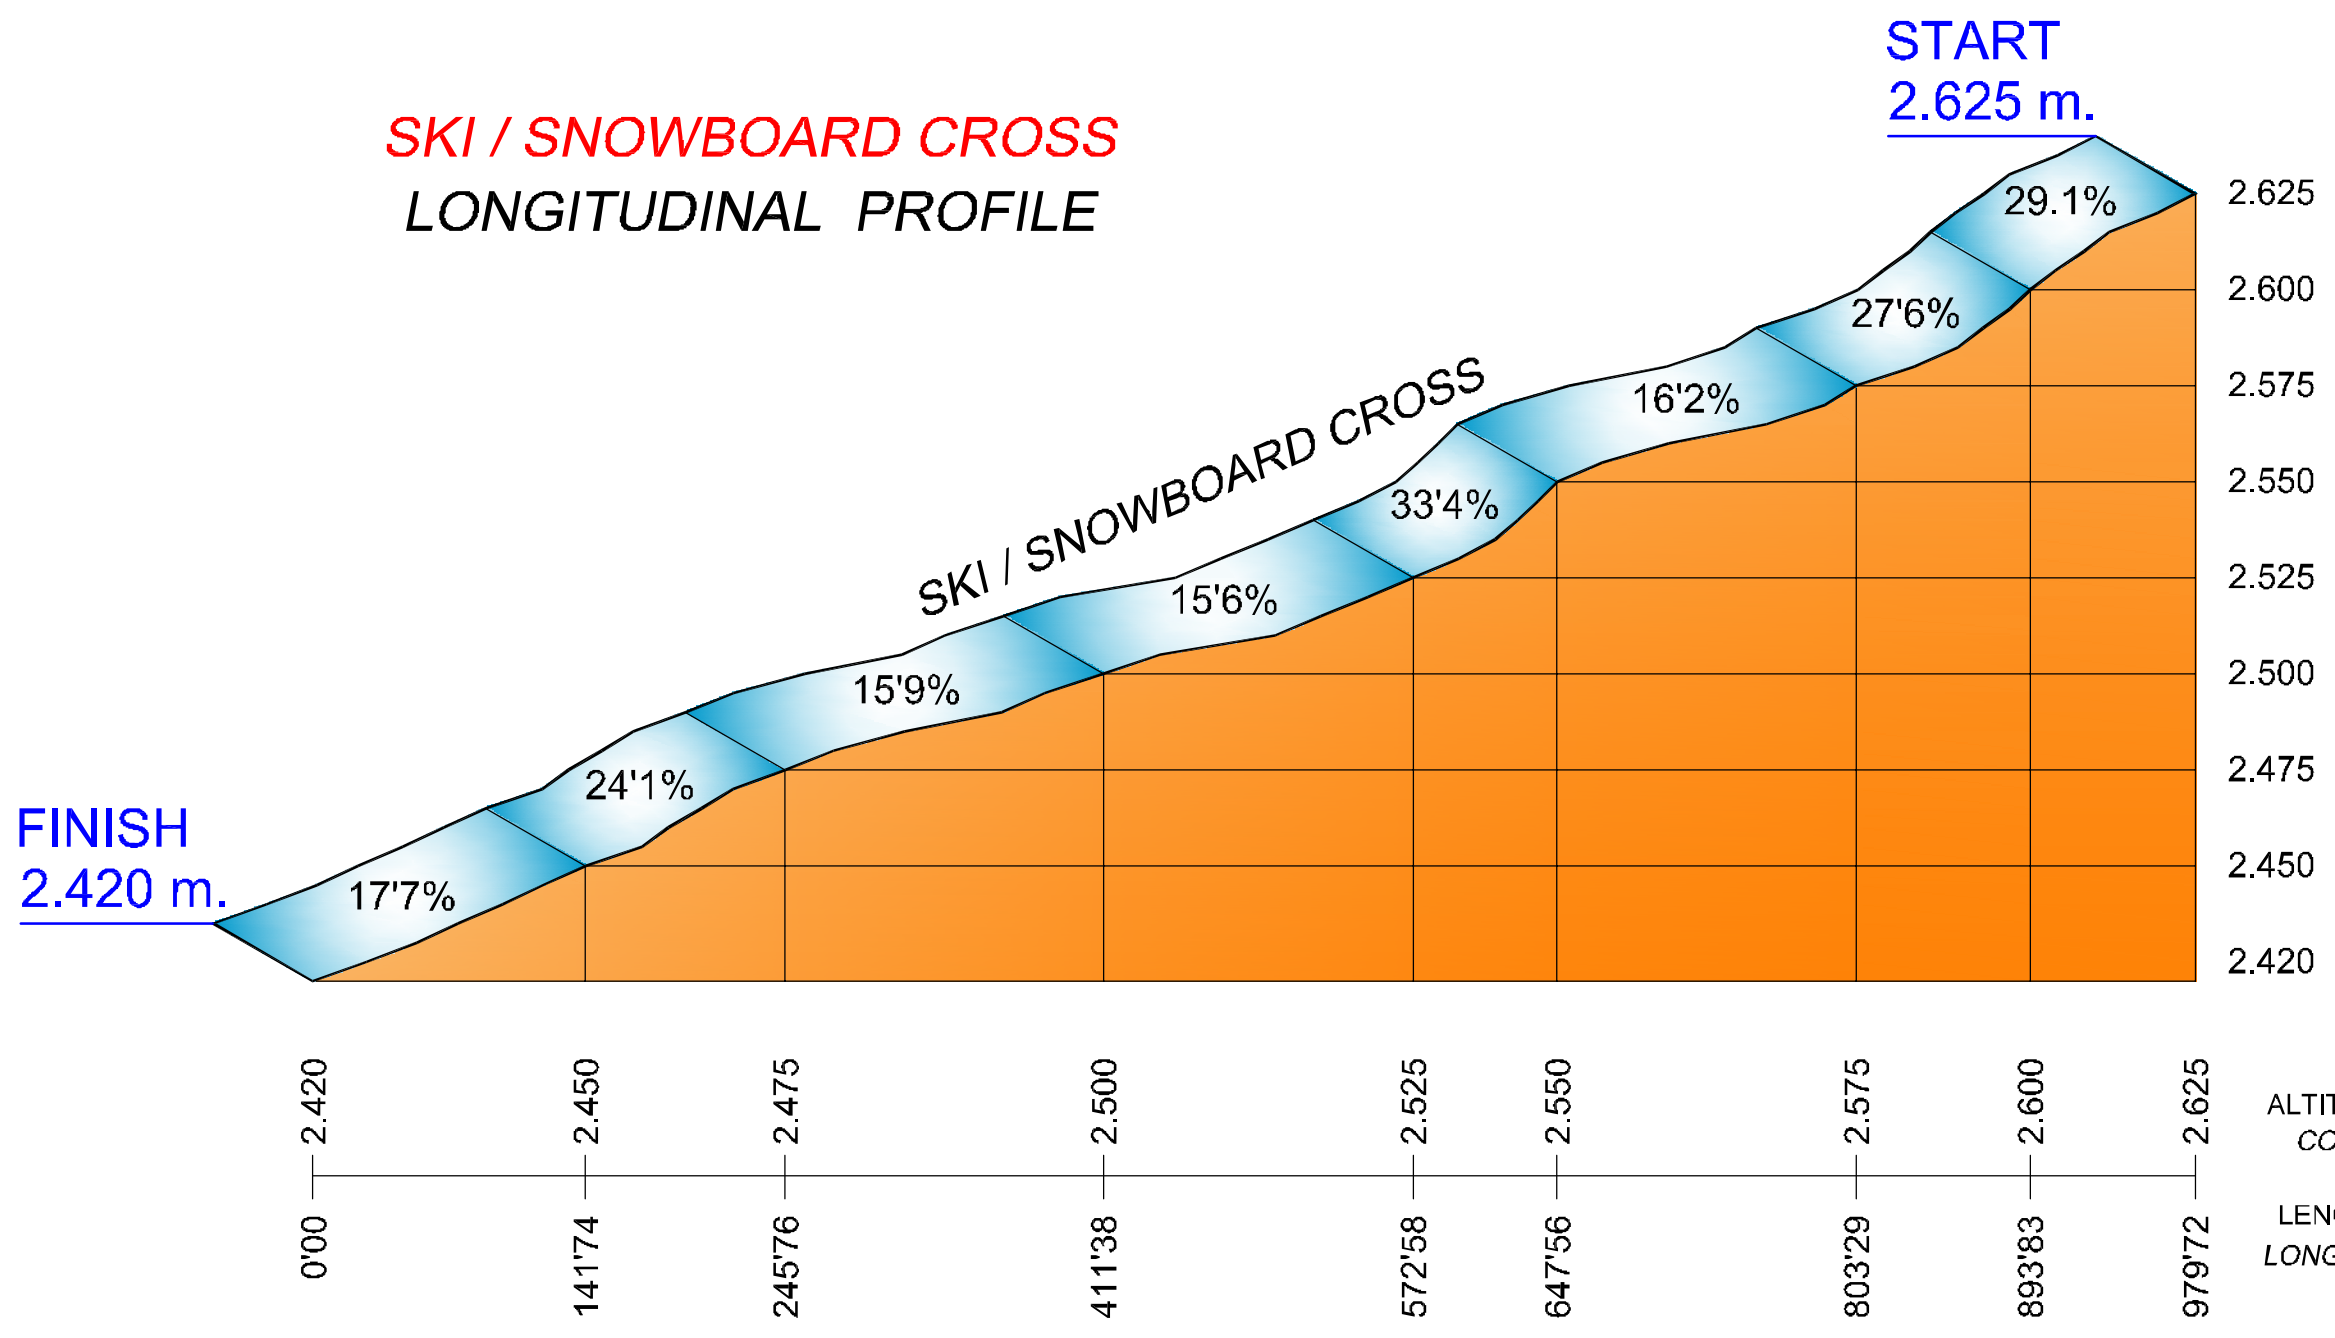

SKI / SNOWBOARD CROSS
LONGITUDINAL PROFILE

SKI / SNOWBOARD CROSS	
ALTITUDE (START) COTA DE SALIDA	2.625 m.s.m.
ALTITUDE (FINISH) COTA DE LLEGADA	2.420 m.s.m.
VERTICAL DROP DESNIVEL	205 m.
INCLINED LENGTH LONGITUD INCLINADA	980 m.
MEDIUM GRADIENT PENDIENTE MEDIA	20'9 %
MAXIMUM GRADIENT PENDIENTE MAXIMA	33'4 %
MINIMUM GRADIENT PENDIENTE MINIMA	15'6 %

Sierra Nevada