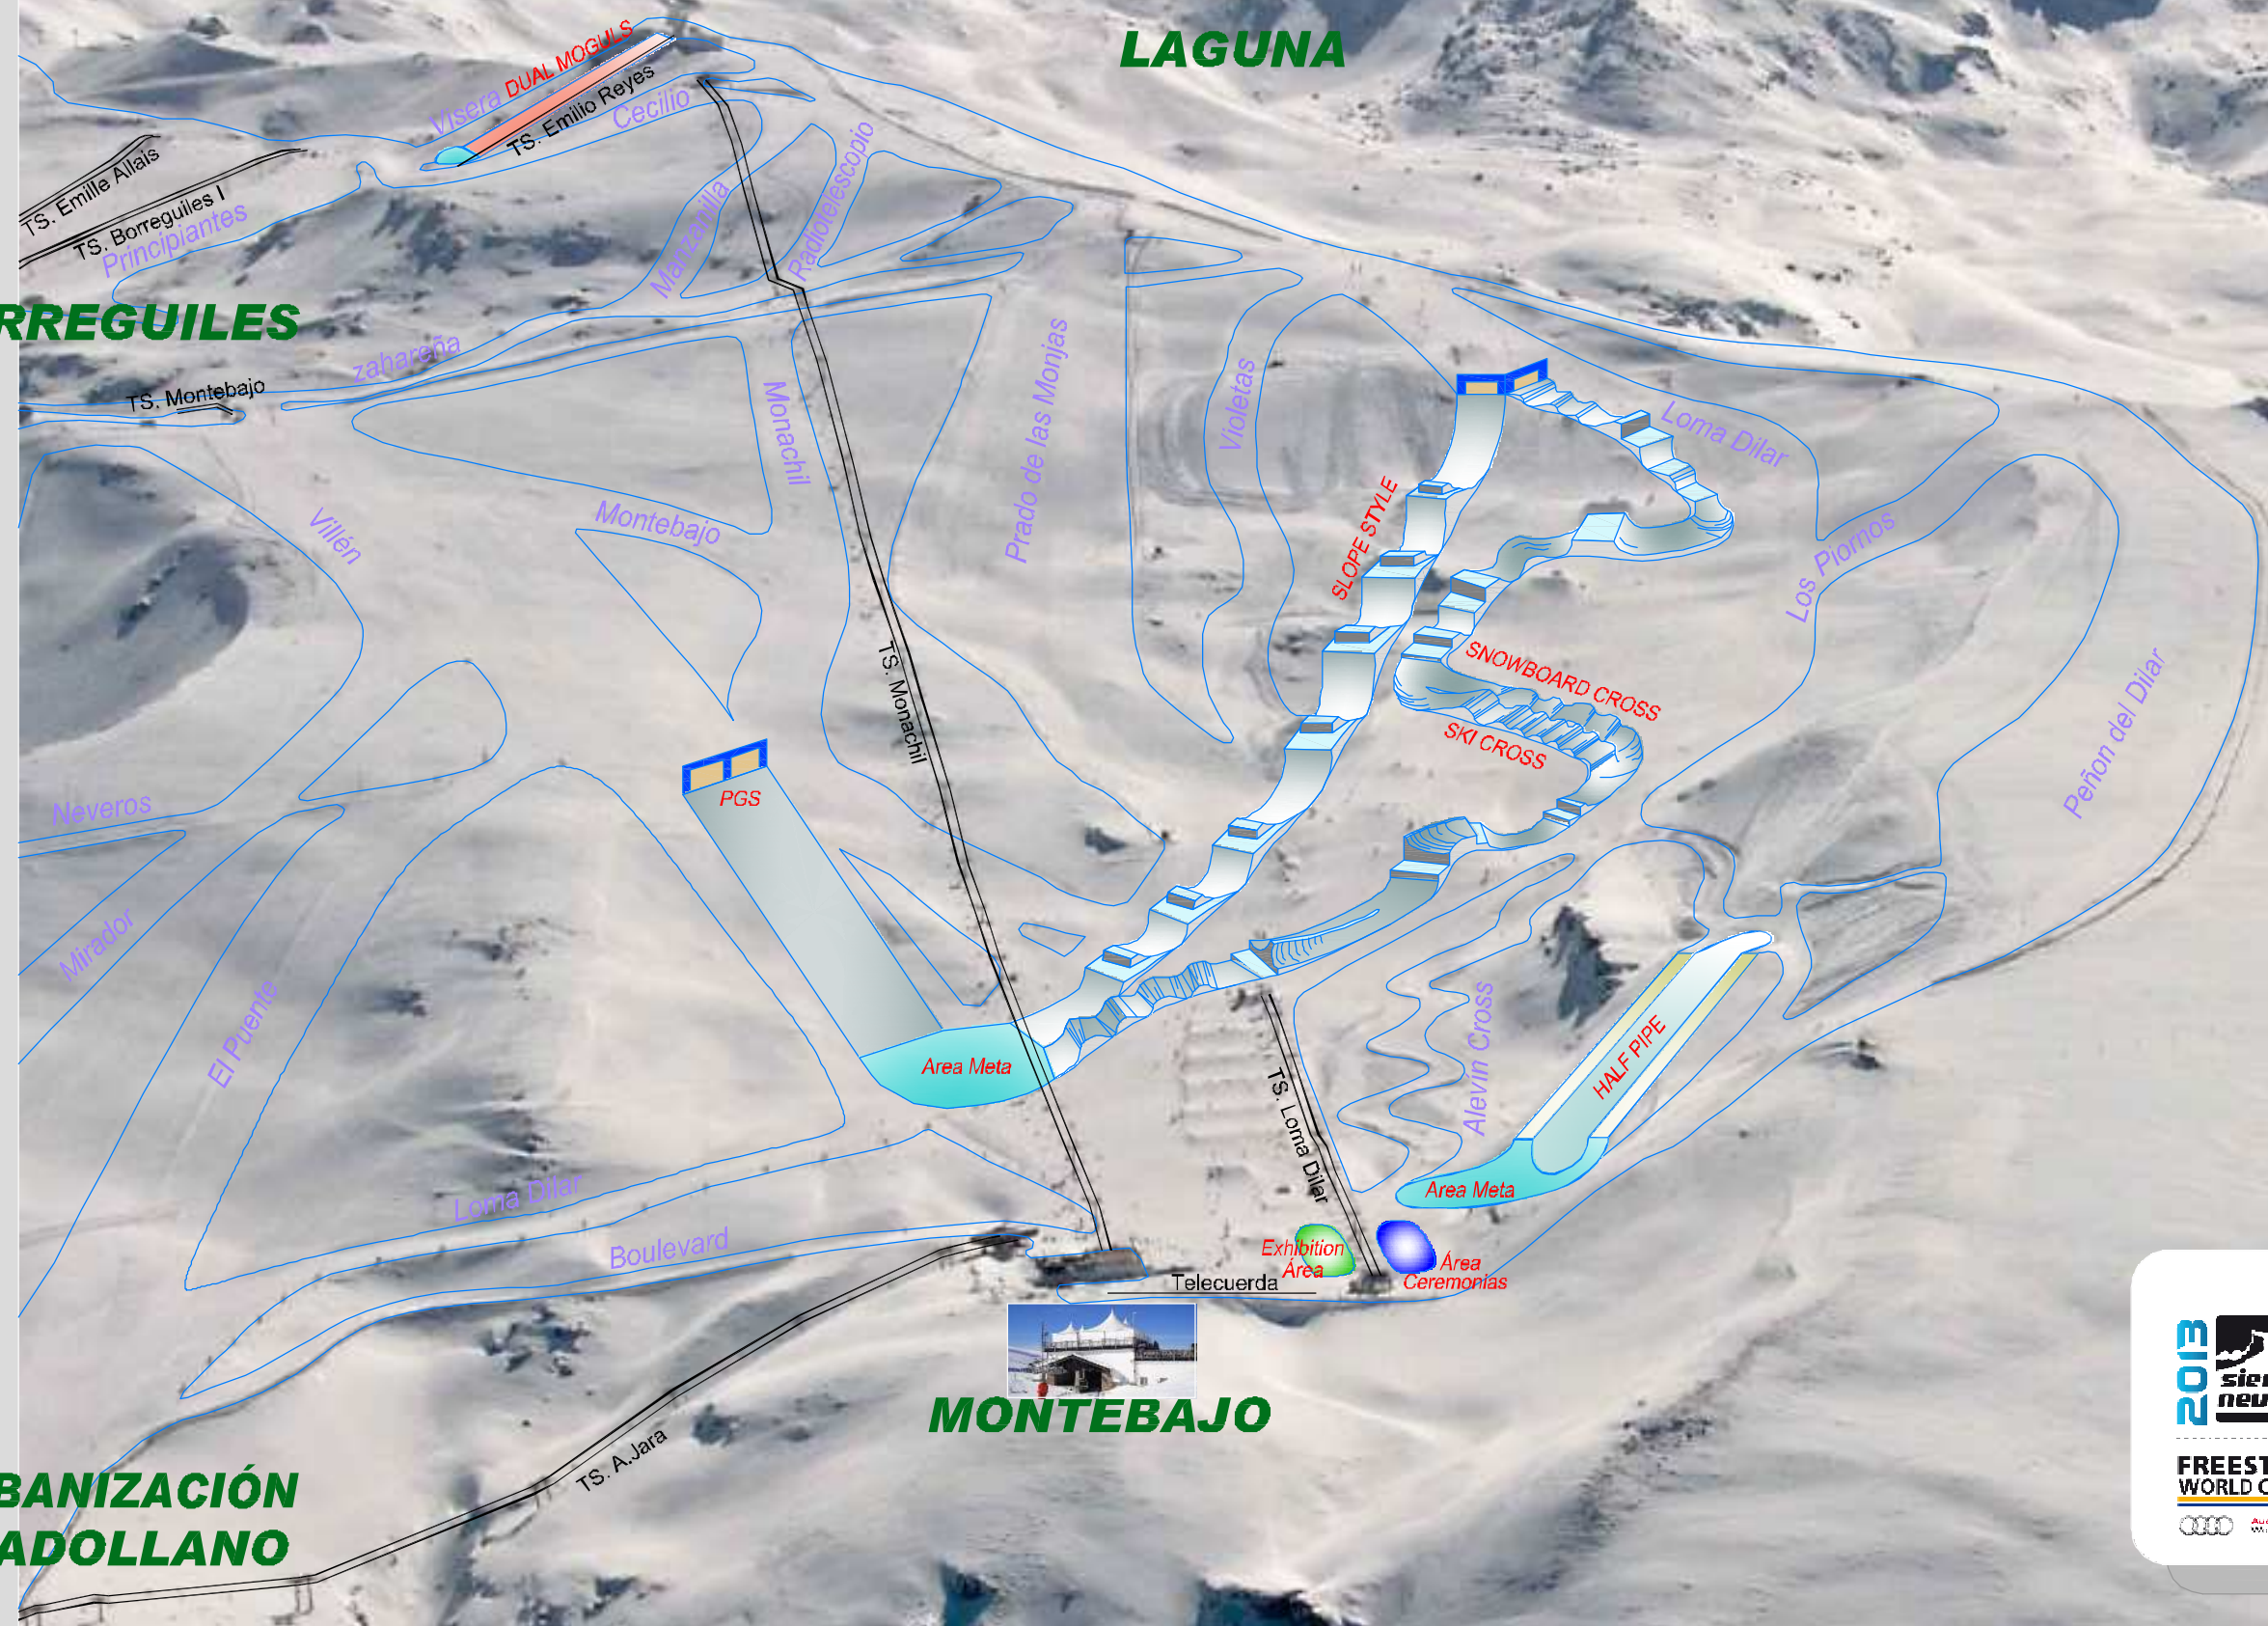

PISTAS DE COMPETICIÓN / COMPETITION COURSES

VELETA

BORREGUILES

LAGUNA

MONTEBAJO

URBANIZACIÓN PRADOLLANO

<p>ESTACIÓN de ESQUÍ de SIERRA NEVADA SIERRA NEVADA - T.M. MONACHIL - GRANADA - ESPAÑA</p>	<p>REALIZADO: Jorge Villén Gómiz</p> <p>FECHA EMISIÓN: MARZO 2013</p>	<p>REVISADO: M. Ruiz Jordán</p> <p>FECHA REVISIÓN: MARZO 2013</p>	<p>PROYECTO: 2013 FINAL COPA DEL MUNDO FREESTYLE SKI AND SNOWBOARD</p> <p>CODIGO: C:/2013_FINAL_SKI_FOTO.DWG</p>	<p>ESCALA: SIN ESCALA</p>	<p>PLANO: PHOTOGRAPH FOTOGRAFIA</p> <p>EXPEDIENTE: jvillen@cetursa.es 06_03_2013</p>	<p>Nº PLANO: 1</p>
--	---	---	---	--------------------------------------	---	-------------------------------

Este plano es propiedad de CETURSA SIERRA NEVADA S.A. No puede ser copiado reproducido o dado a conocer total o parcialmente a terceras personas sin nuestra autorización